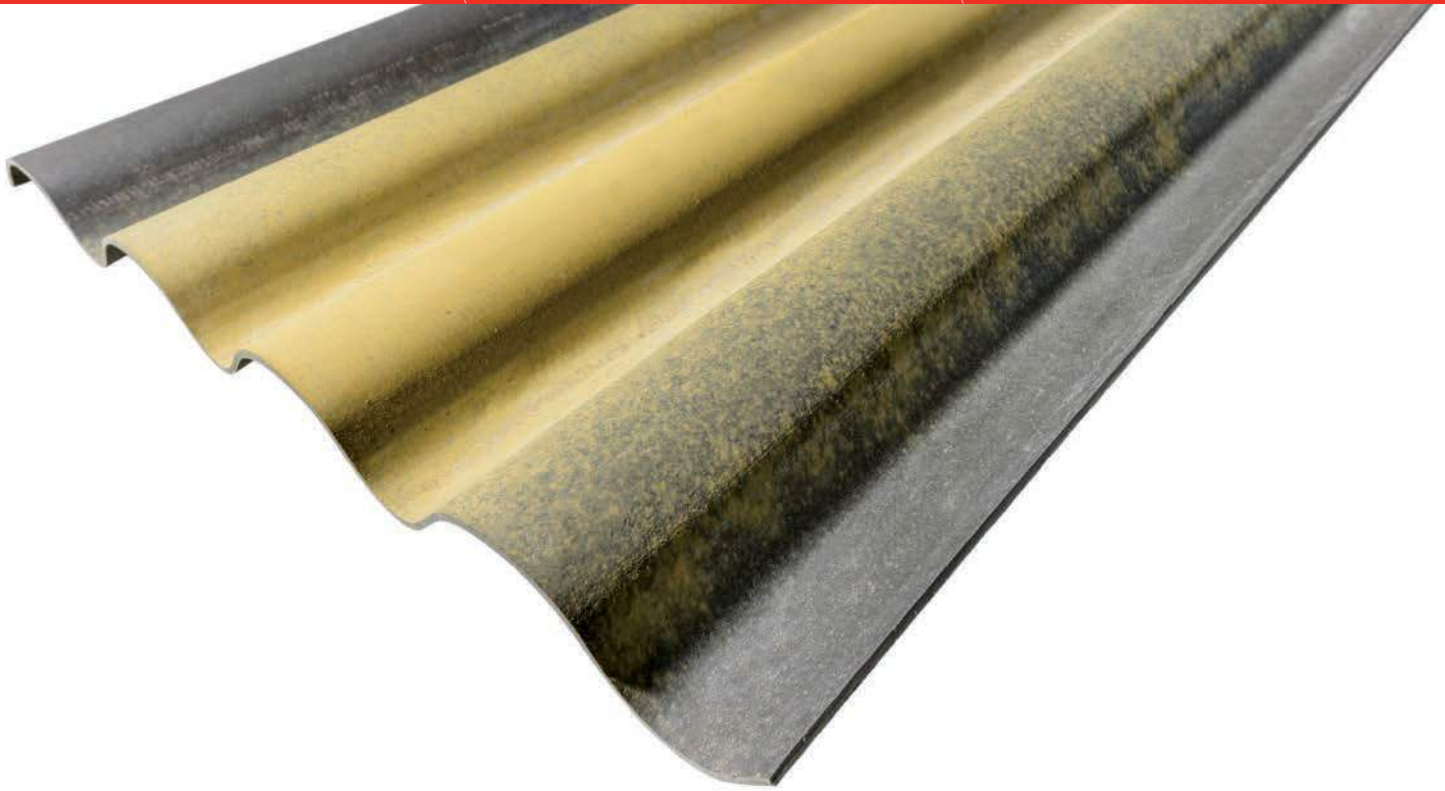

Euronit

Imperline®

Placa bajo teja de fibrocemento

- Muy fácil de instalar
- De pequeño tamaño y ligera
- Manejable por una persona

Placa Imperline®

La bajo teja ligera para rehabilitación

Perfil curva 230.

Ideal para rehabilitación de edificios residenciales o históricos.

Permite mantener la teja original.

- ✓ Colocar sobre soporte continuo según norma UNE 88111 - 2011
- ✓ Reversible: instalación de teja curva como canal y cobija o solo como canal, según el lado de la placa.

- Impermeable
- Incombustible
- Indeformable - Duradera

Dimensiones (cm.)	Perfil	Presentación Color	Peso (Kg./Ud.)	Uds./Palet	Código
124 x 96,4	230	Negra/Amarilla	13	80	78904

- Muy fácil de instalar
- De pequeño tamaño y ligera
- Manejable por una persona