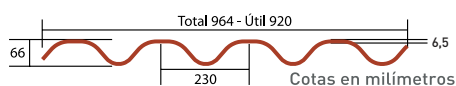

- Impermeable
- Incombustible
- Indeformable - Duradera

Dimensiones (cm.)	Perfil	Presentación Color	Peso (Kg./Ud.)	Uds./Palet	Código
124 x 96,4	230	Negra/Amarilla	13	80	78904

- Muy fácil de instalar
- De pequeño tamaño y ligera
- Manejable por una persona